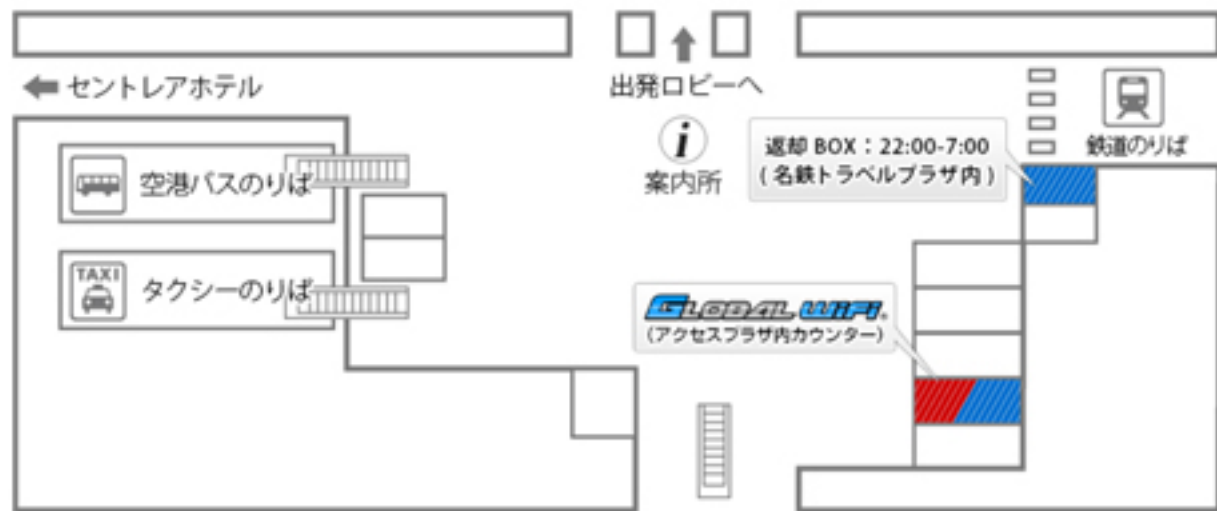

中部国際空港ターミナルカウンター

2階 グローバルWiFi アクセスプラザ店 営業時間 7:00~22:00
※カウンター営業時間外は名鉄トラベルプラザ内の返却BOXをご利用ください。

GLOBAL WiFiアクセスプラザ内カウンターをご利用いただきます。

0120-510-670