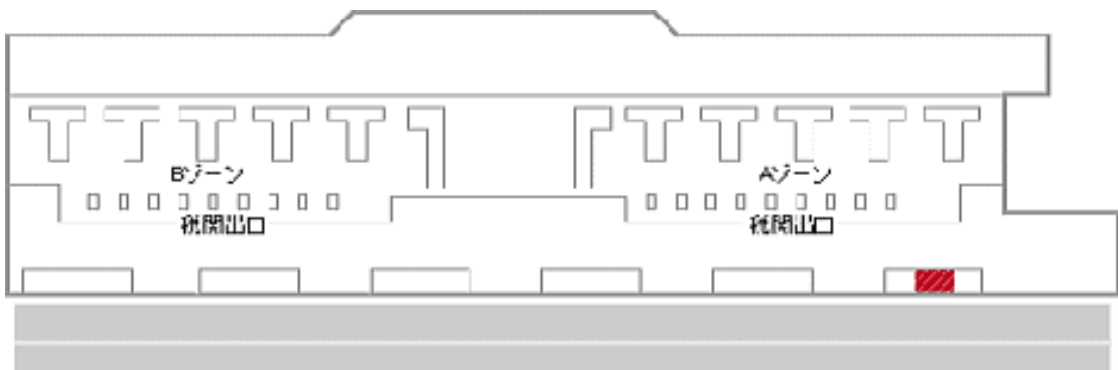

受取

成田空港第二ターミナル

3階出発ロビー QLライナー
営業時間 7:00~21:00

QLライナー カウンター内
0476-34-8551

返却

成田空港第二ターミナル

1階到着ロビー QLライナー
営業時間 7:00~21:00

QLライナー カウンター内
0476-34-8551