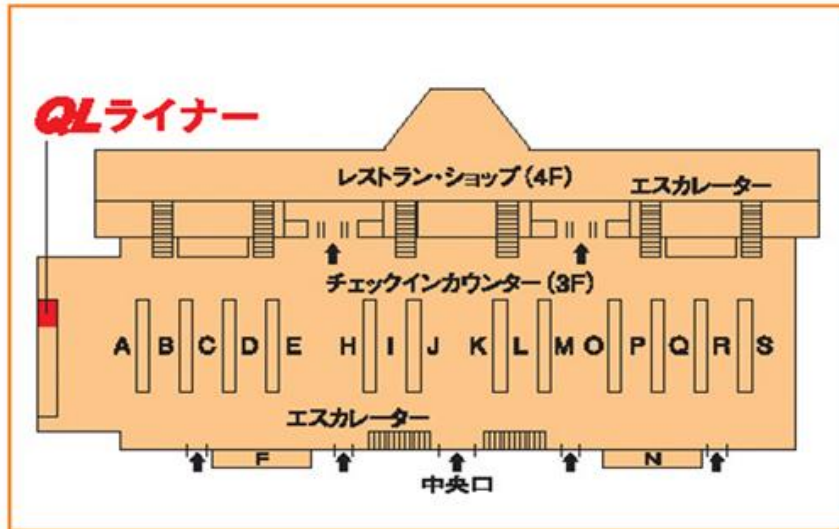

受取

成田空港第二ターミナル

3階出発ロビー QLライナー
営業時間 7:00~21:00

QLライナー カウンター内
0476-34-8551

返却

成田空港第二ターミナル

1階到着ロビー QLライナー
営業時間 7:00~21:00

QLライナー カウンター内
0476-34-8551