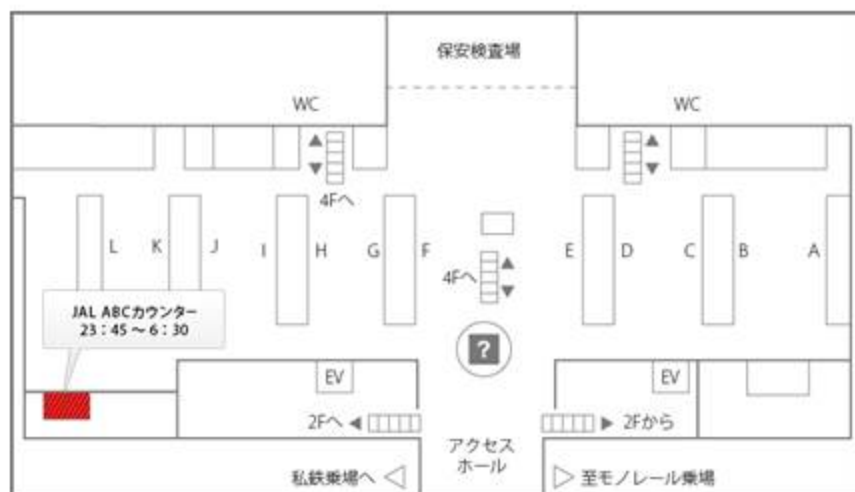

# 羽田空港 2階 国際線ターミナル

2階国際線ターミナルカウンター 営業時間 6:30~23:45  
 ※23:45~6:30はJAL ABCカウンターへご返却ください。

受取  
返却

## グローバルWiFi 受取・返却カウンター

[営業時間] 6:30~23:45 [お問合せ] 0120-510-670  
 ※24:15~6:30はJAL-ABCカウンターへご返却ください。

## 3階 出発ロビー-JAL ABCカウンター 受取時間 23:45~6:30

夜間受取

JAL ABCカウンター  
 [営業時間] 23:45~6:30  
 羽田空港 3階