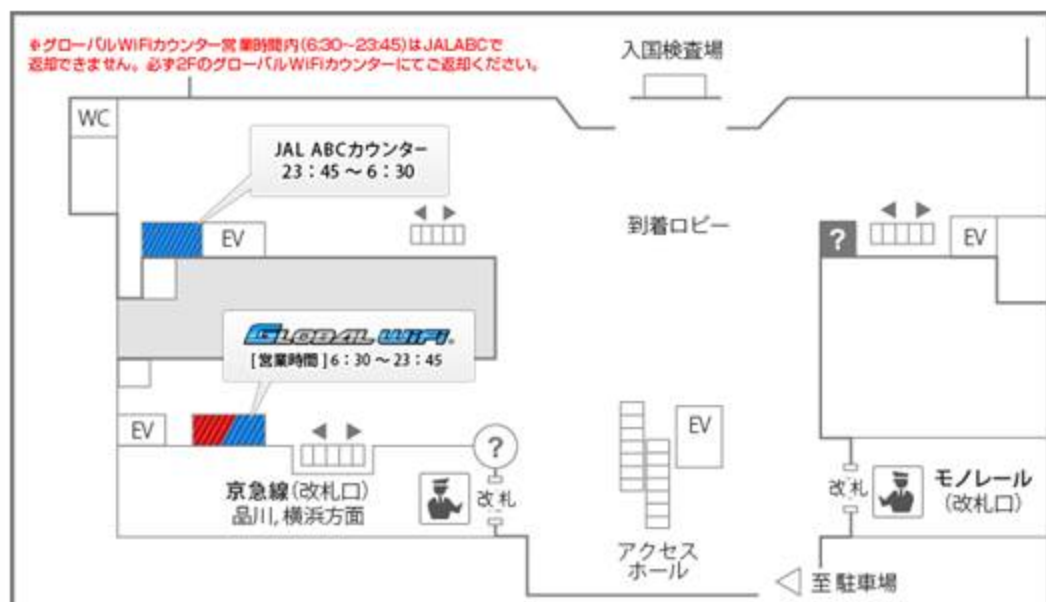

# 羽田空港 2階 国際線ターミナル

2階国際線ターミナルカウンター 営業時間 6:30~23:45  
 ※23:45~6:30はJAL ABCカウンターへご返却ください。

受取  
返却

## グローバルWiFi 受取・返却カウンター

[営業時間] 6:30~23:45 [お問合せ] 0120-510-670  
 ※24:15~6:30はJAL-ABCカウンターへご返却ください。

## 3階 出発ロビー-JAL ABCカウンター 受取時間 23:45~6:30

夜間受取

JAL ABCカウンター  
 [営業時間] 23:45~6:30  
 羽田空港 3階