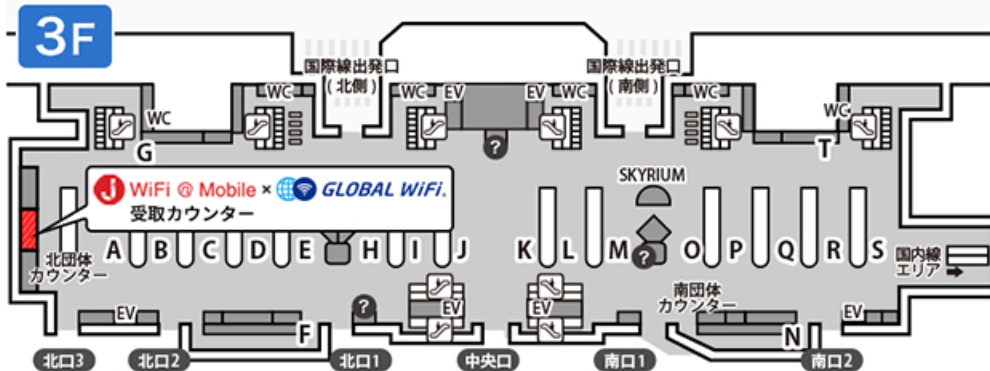

成田国際空港 第2ターミナル

受取カウンター 3階出発ロビー 7:00-21:00

受取・返却カウンター 1階到着ロビー 7:00-21:00