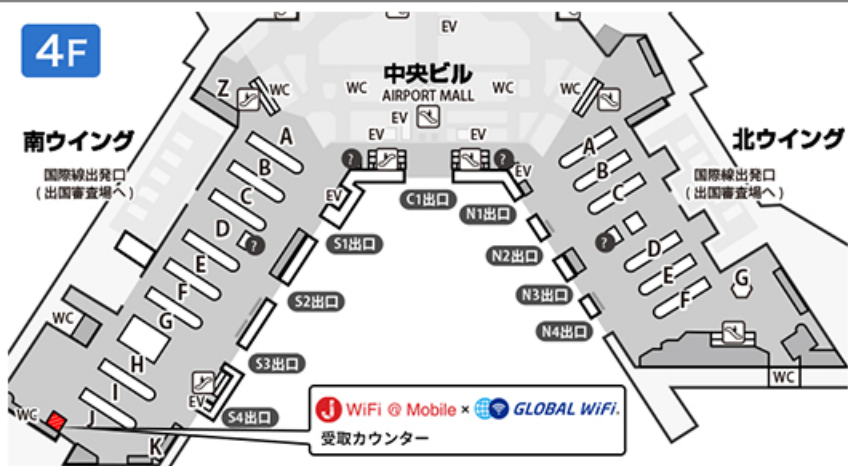

成田国際空港 第1ターミナル

受取カウンター 4階出発ロビー 7:00-21:00

受取カウンター 4階到着ロビー 7:00-21:00

返却カウンター 1階到着ロビー 7:00-21:00