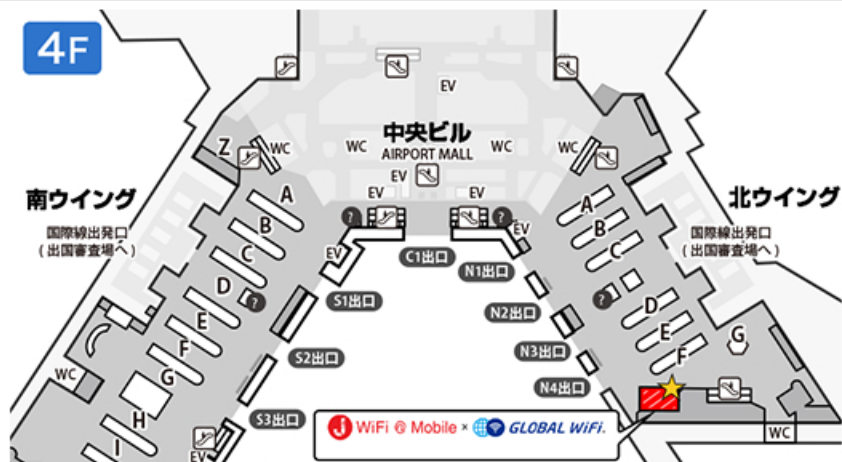

成田国際空港 第1ターミナル

受取カウンター 4階出発ロビー 7:00-21:00

受取カウンター 4階到着ロビー 7:00-21:00

返却カウンター 1階到着ロビー 7:00-21:00