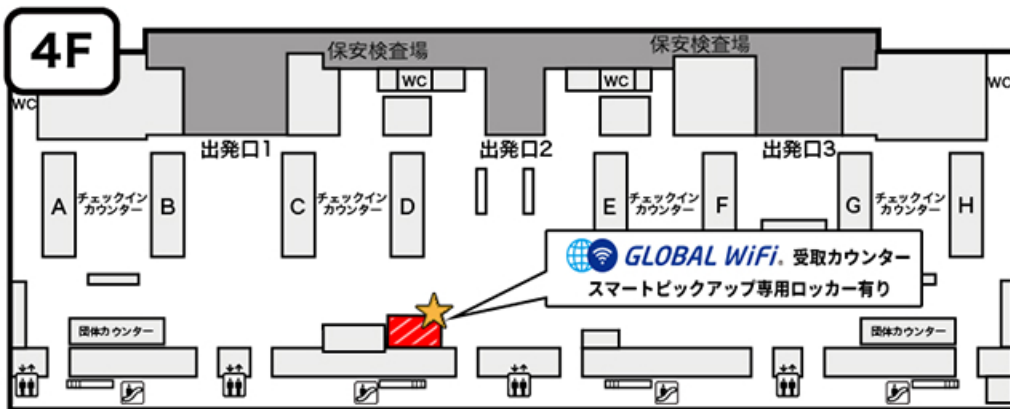

# 関西国際空港

受取カウンター 4階出発ロビー 7:00-22:00

4F

返却カウンター 1階到着ロビー 6:30-22:30

1F