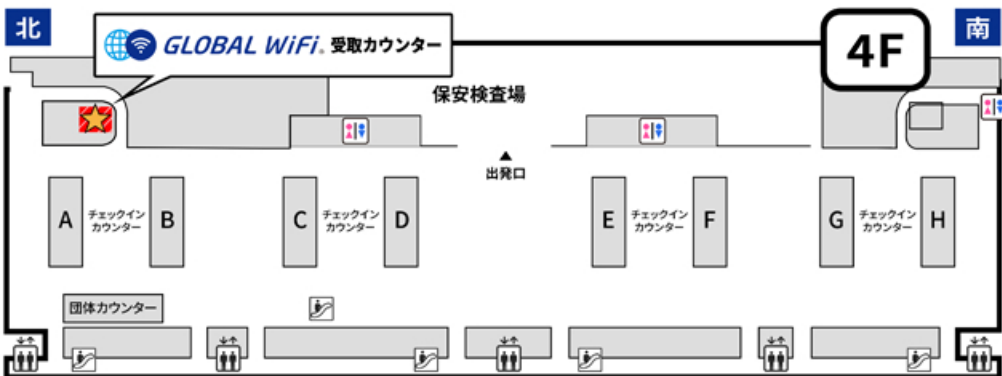

関西国際空港

受取カウンター 4階出発ロビー 6:30-23:00

返却カウンター 1階到着ロビー 6:00-23:00