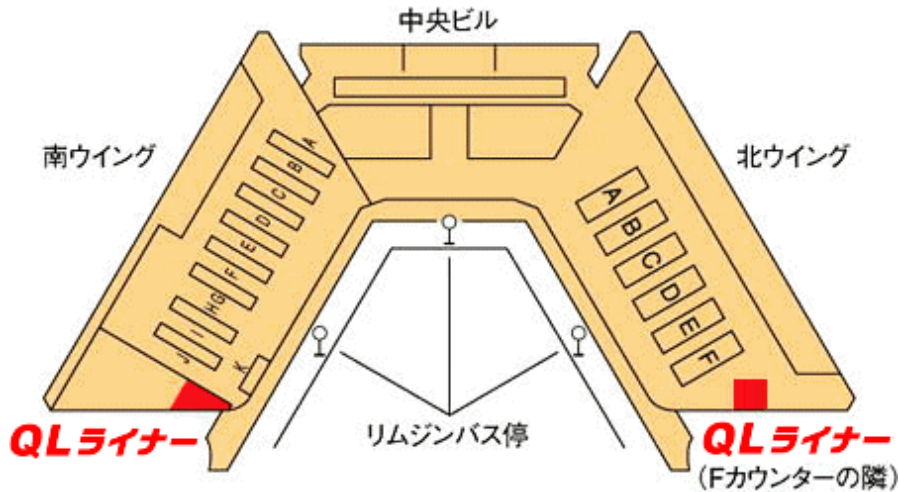

受取

成田空港第一ターミナル

4階出発ロビー 南/北ウイングQLライナー
営業時間 7:00~21:00

QLライナー カウンター内
南ウイング : 0476-33-2923
北ウイング : 0476-32-8328

返却

成田空港第一ターミナル

1階到着ロビー 南/北ウイングQLライナー
営業時間 7:00~21:00

QLライナー カウンター内
南ウイング : 0476-33-2923
北ウイング : 0476-32-8328