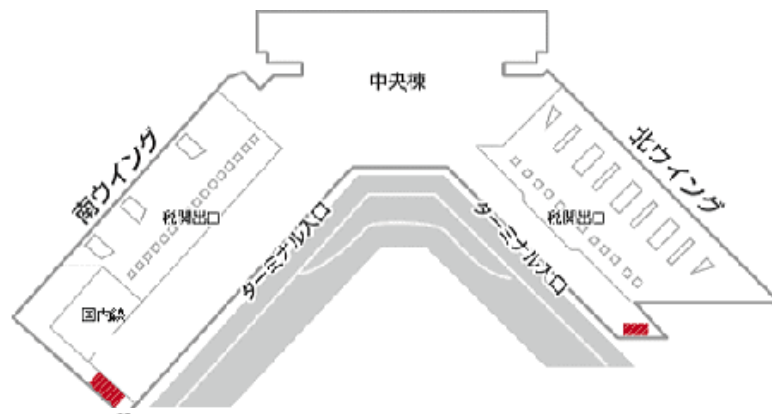

受取

成田空港第一ターミナル

4階出発ロビー 南/北ウイングQLライナー
営業時間 7:00~21:00

QLライナー カウンター内
南ウイング : 0476-33-2923
北ウイング : 0476-32-8328

返却

成田空港第一ターミナル

1階到着ロビー 南/北ウイングQLライナー
営業時間 7:00~21:00

QLライナー カウンター内
南ウイング : 0476-33-2923
北ウイング : 0476-32-8328