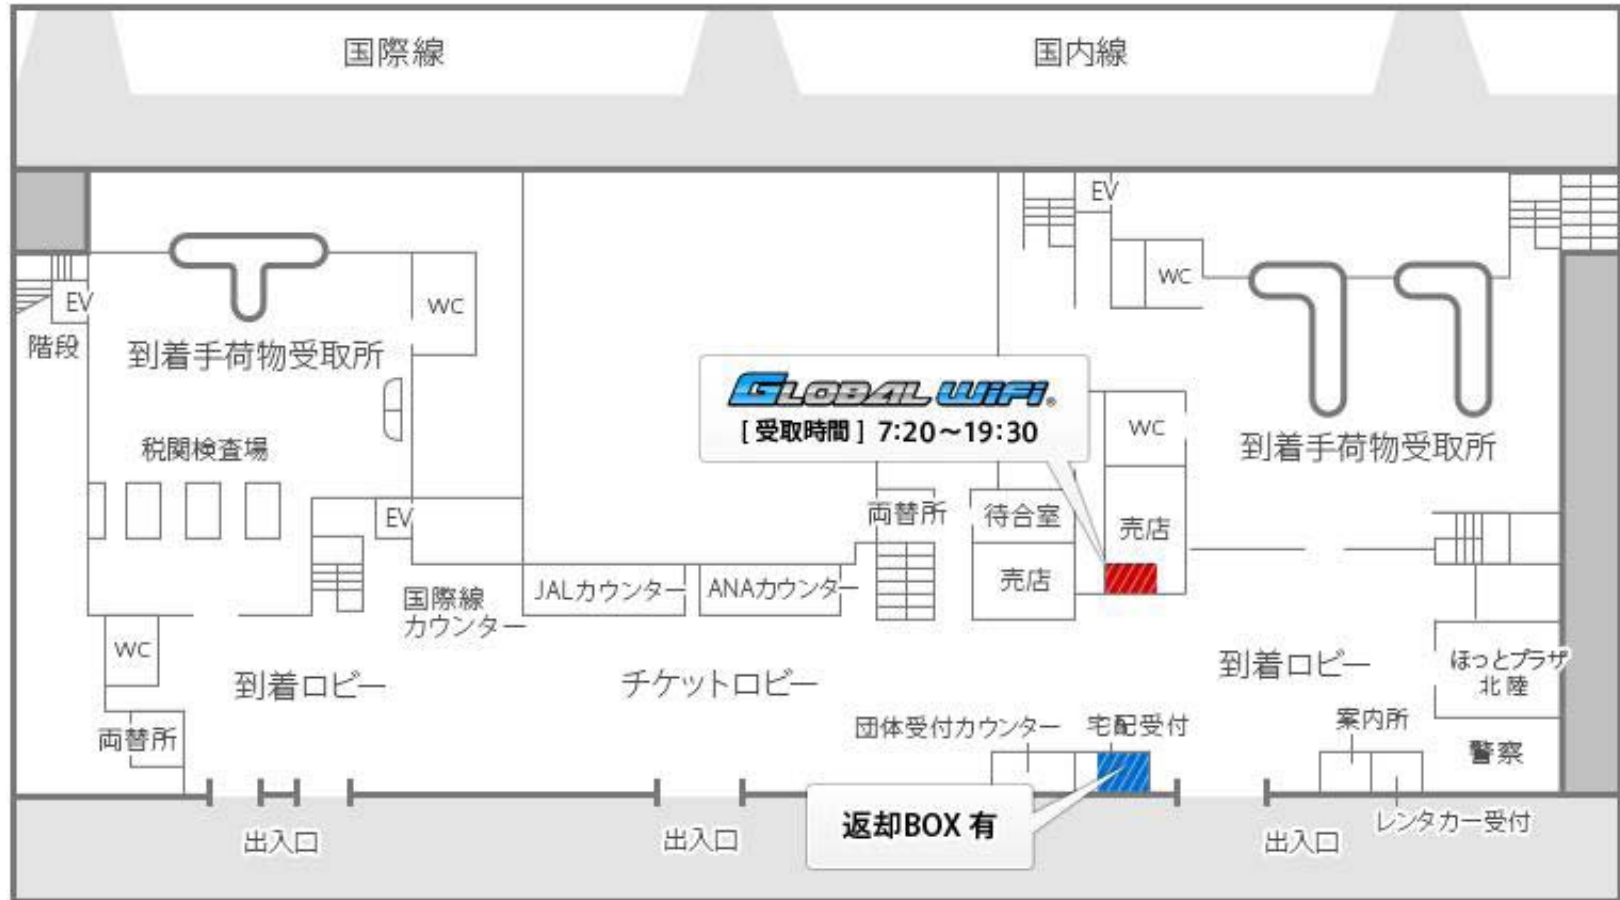

受取
返却

小松空港

1階国際線到着ロビー総合売店 営業時間 7:20~19:30

※ご返却は返却ボックスをご利用ください。 受付時間 6:50~21:30

お問い合わせ先
0120-154-818